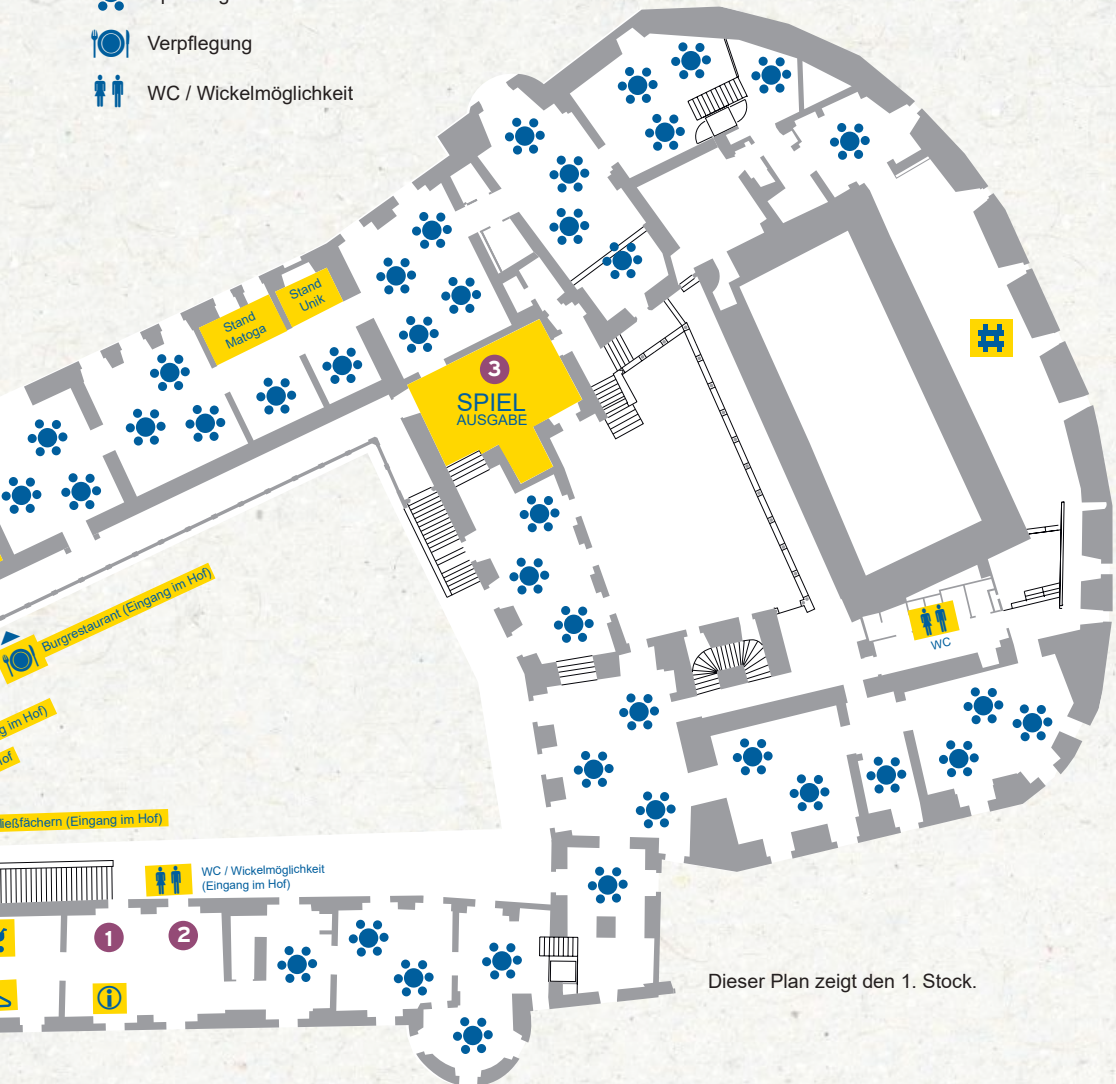

Legende

Garderobe

Kinderwagenabstellplatz

Infostand NÖ Familienland GmbH
und NÖ Familienpass

Bioblo und Matador Bauzone

Spielmöglichkeiten

Verpflegung

WC / Wickelmöglichkeit

Teile deine Eindrücke!

Folge uns auf Social Media und
markiere uns in deinen Stories!

noe.familienland

Dieser Plan zeigt den 1. Stock.